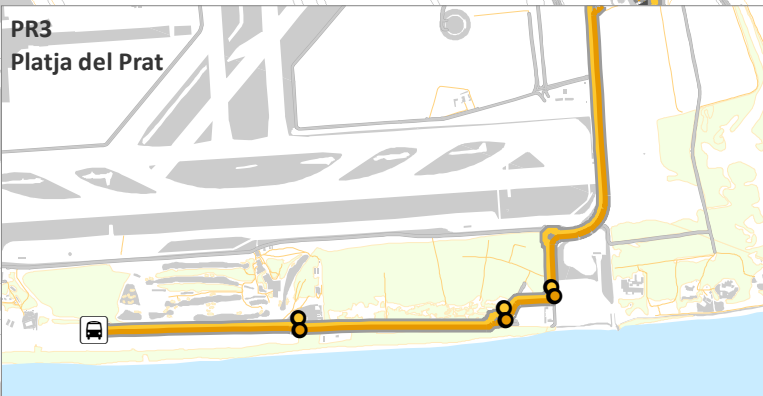

AMB Àrea Metropolitana de Barcelona