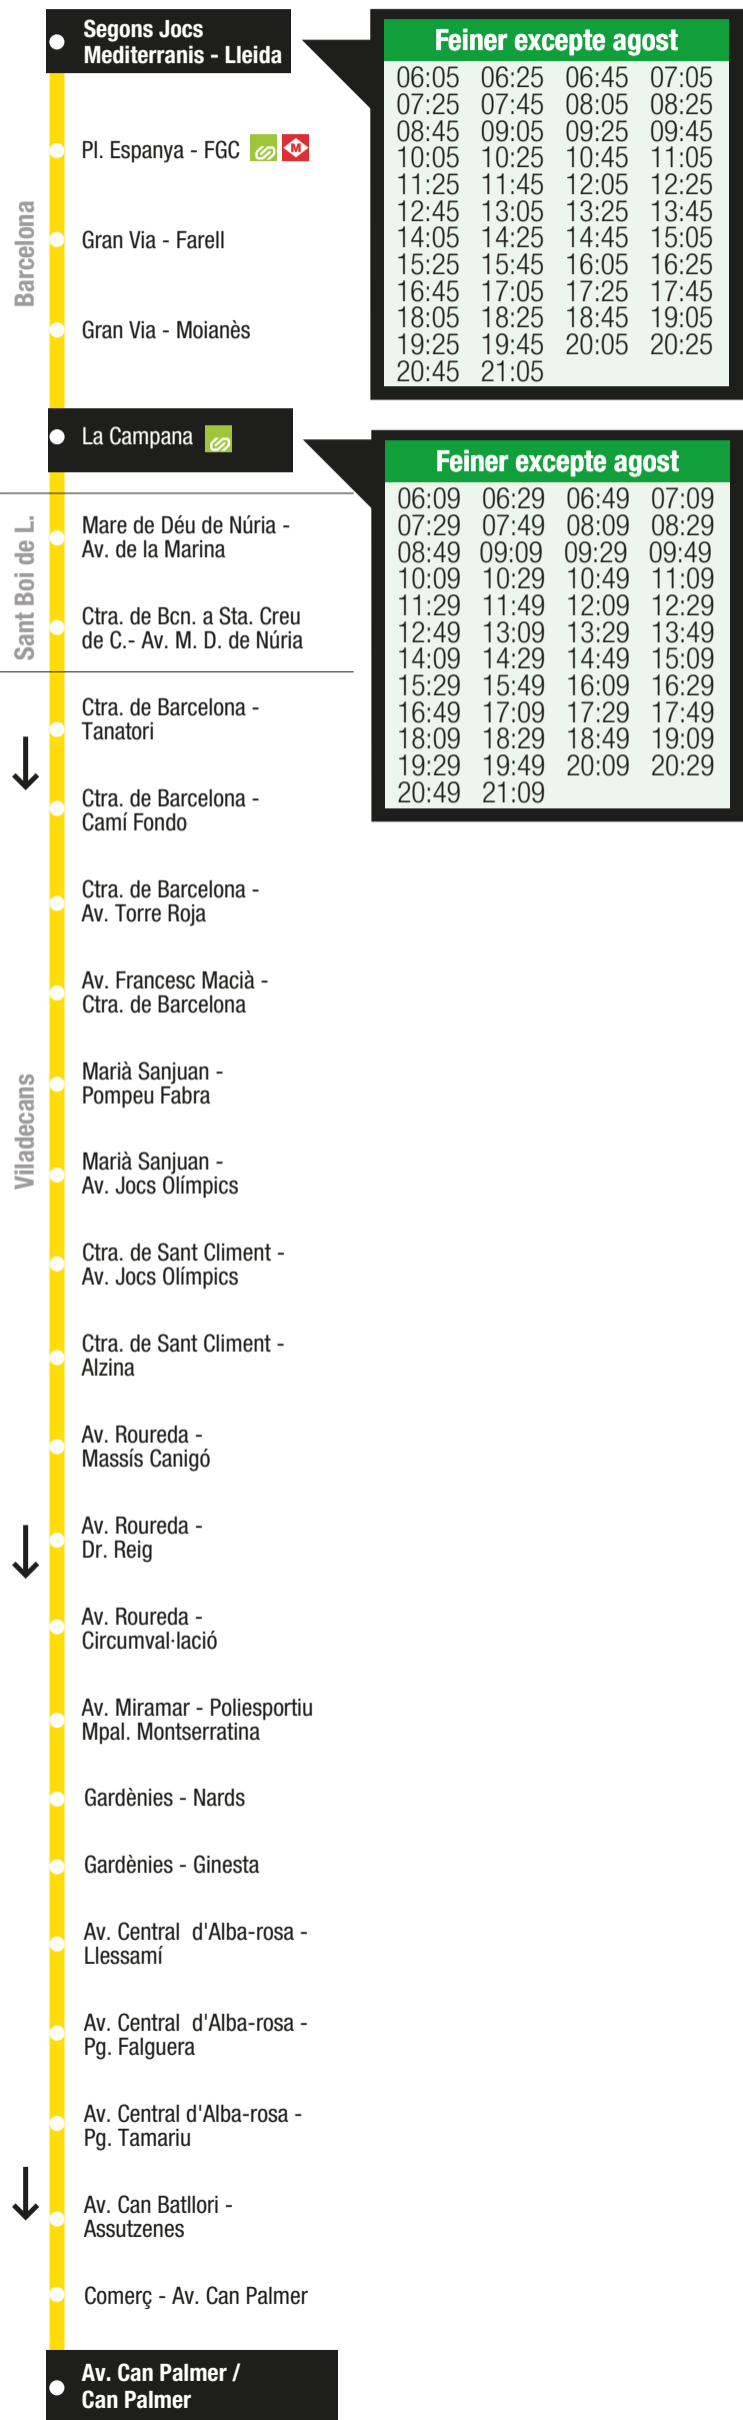

**E86** **Barcelona**  
 Pl. Espanya  
**Viladecans**  
 Can Palmer

Horaris de pas aproximats

**E86** **Viladecans**  
 Can Palmer  
**Barcelona**  
 Pl. Espanya

Horaris de pas aproximats