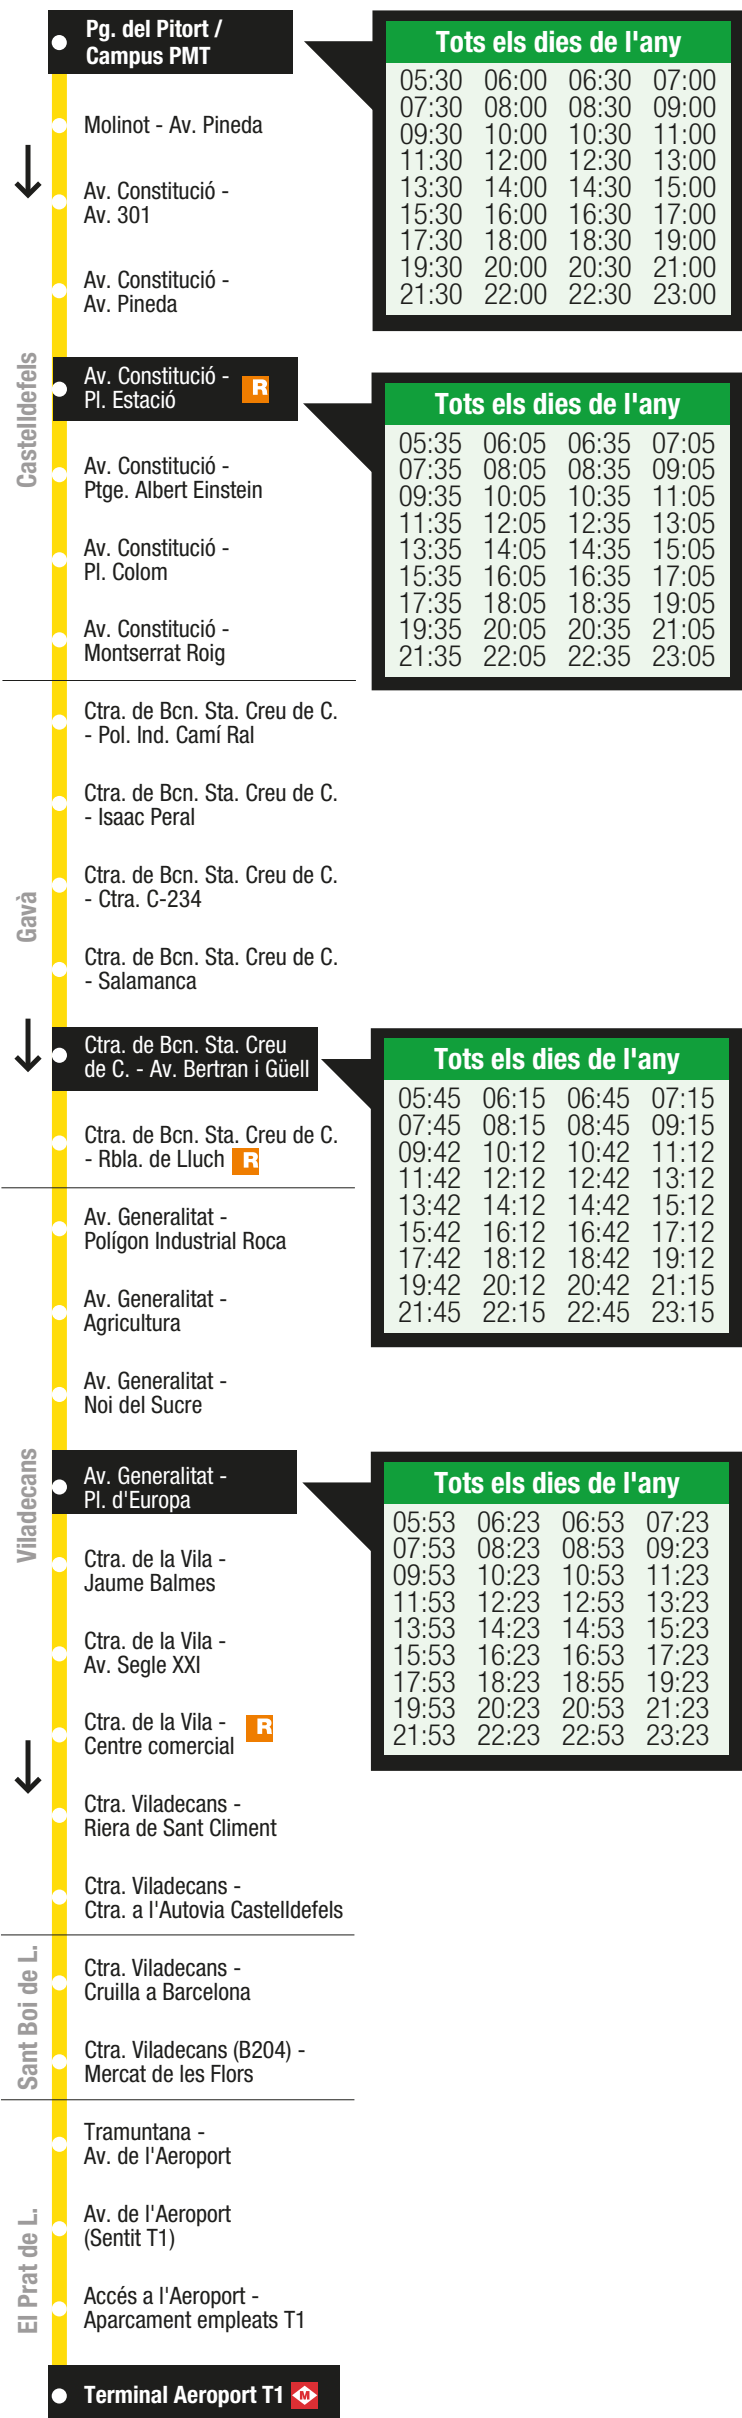

L99

Castelldefels
Pg. del Pitort
El Prat de Llobregat
Terminal Aeroport T1

Horaris de pas aproximats

L99

El Prat de Llobregat
Terminal Aeroport T1
Castelldefels
Pg. del Pitort

Horaris de pas aproximats