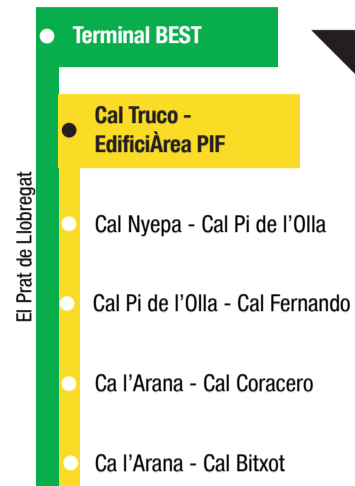

## El Prat de Llobregat

Terminal BEST / Edifici Àrea PIF / ZAL

### Barcelona

Metro Paral·lel

Horaris de pas aproximats

Dilluns a divendres feiner			
07:40	07:45	07:55	08:10
08:25	08:40	09:04	09:30
09:34	10:04	10:34	11:04
11:34	12:04	12:34	13:04
13:34	14:04	14:37	15:02
15:27	15:52	16:17	16:42
17:00	17:07	17:32	17:57
18:00	18:22	18:45	18:47
19:12	19:37	20:02	20:19