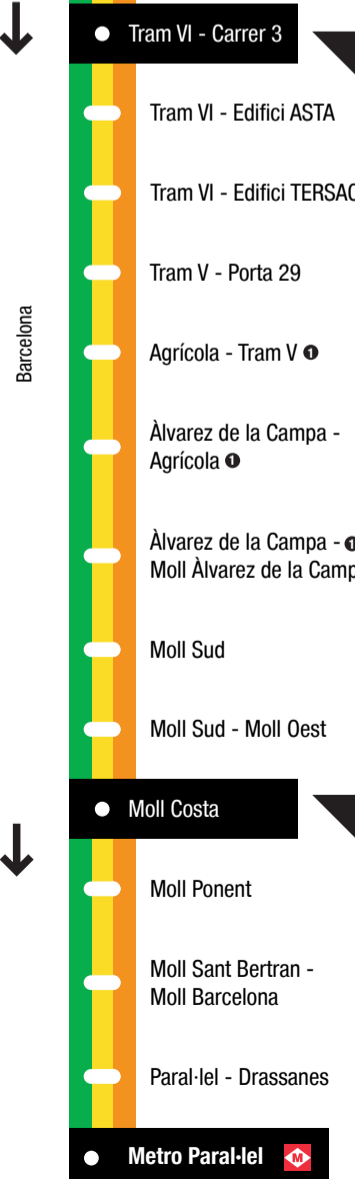

### Barcelona

Metro Paral·lel

Horaris de pas aproximats

Dilluns a divendres feiner			
07:40	07:45	07:55	08:10
08:25	08:40	09:04	09:30
09:34	10:04	10:34	11:04
11:34	12:04	12:34	13:04
13:34	14:04	14:37	15:02
15:27	15:52	16:17	16:42
17:00	17:07	17:32	17:57
18:00	18:22	18:45	18:47
19:12	19:37	20:02	20:19

  Surt de Cal Truco - Edifici Àrea PIF
   Surt de Terminal BEST

Dilluns a divendres feiner			
07:40	07:47	08:00	08:59
09:34	10:04	10:34	11:04
11:34	12:04	12:34	13:04
13:34	14:06	14:38	15:08
15:38	16:08	16:38	17:08
17:38	18:07	18:38	19:08
19:38	20:08	20:38	

❶ Directe: NO para a les parades marcades amb ❶

Dilluns a divendres feiner			
07:53	07:53	07:55	08:02
08:08	08:15	08:23	08:38
08:53	09:14	09:17	09:38
09:47	09:49	10:17	10:19
10:47	10:49	11:17	11:19
11:47	11:49	12:17	12:19
12:47	12:49	13:17	13:19
13:47	13:49	14:17	14:21
14:50	14:53	15:15	15:22
15:40	15:53	16:05	16:08
16:30	16:53	16:55	17:08
17:20	17:22	17:45	17:53
18:08	18:10	18:22	18:35
18:53	18:53	19:00	19:22
19:25	19:50	19:53	20:15
20:22	20:32	20:32	

❶ Directe: NO para a les parades marcades amb ❶

Dilluns a divendres feiner			
08:03	08:03	08:05	08:12
08:18	08:25	08:33	08:48
09:03	09:24	09:27	09:48
09:57	09:59	10:27	10:29
10:57	10:59	11:27	11:29
11:57	11:59	12:27	12:29
12:57	12:59	13:27	13:29
13:57	13:59	14:27	14:31
15:00	15:03	15:25	15:32
15:50	16:03	16:15	16:18
16:40	17:03	17:05	17:18
17:30	17:32	17:55	18:03
18:18	18:20	18:26	18:45
18:58	19:03	19:10	19:32
19:35	20:00	20:03	20:25
20:32	20:42	20:42	