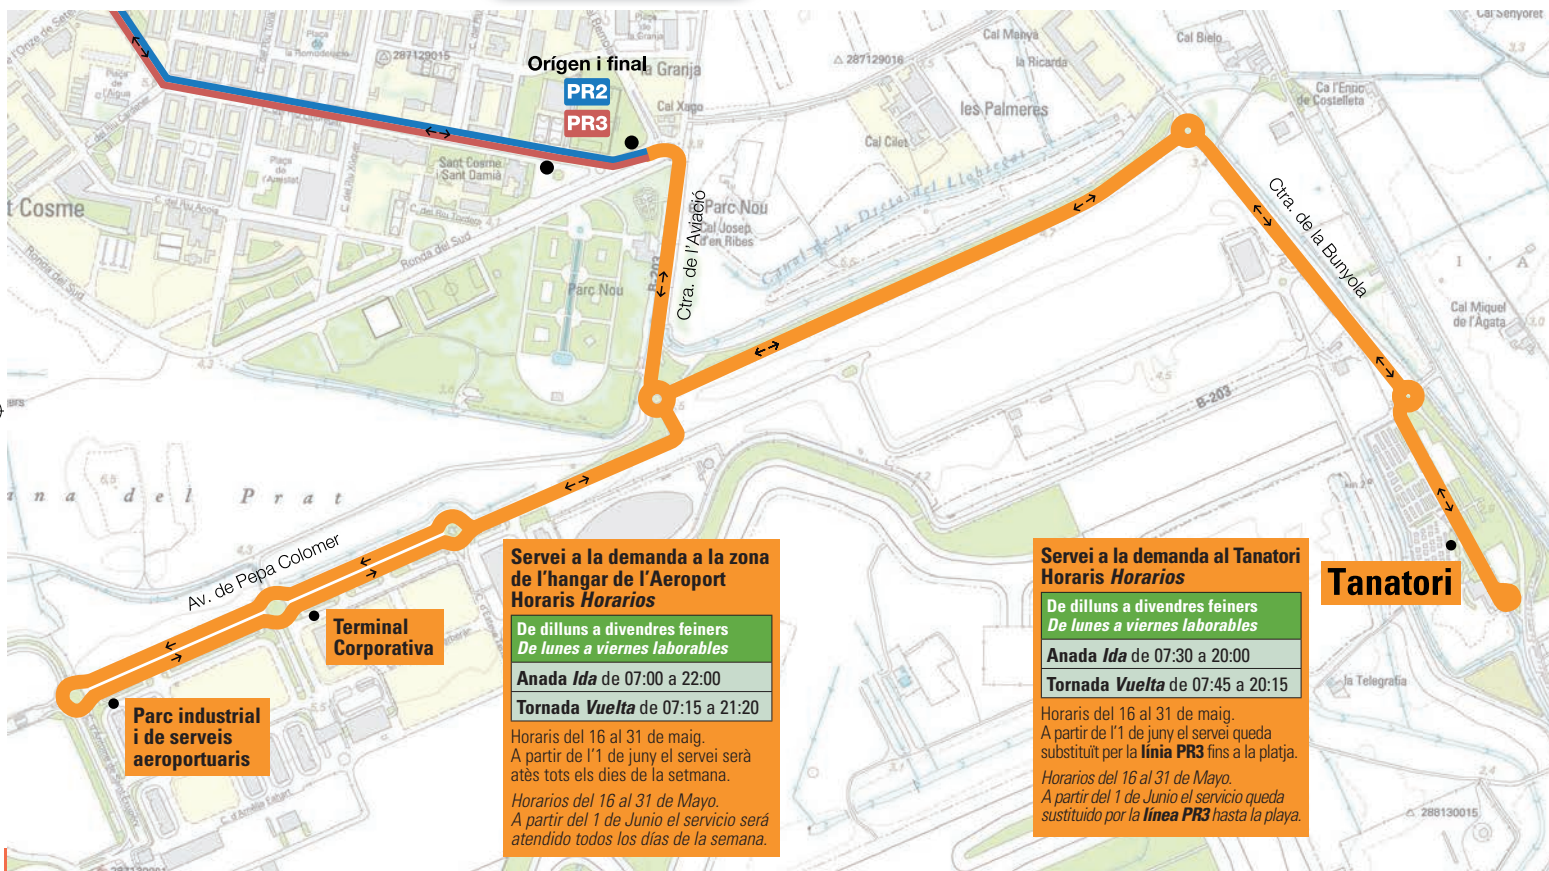

Ajuntament del  **Prat de Llobregat**

 **Baixbus**
Rosanbus, SL

Bus a la demanda

**Demana
el teu Bus**

per anar o tornar del Tanatori o
de la zona de l'hangar de l'Aeroport

El vostre bus
arribarà
en breus
moments

 **AMB Bus Metropolità**
www.amb.cat/mobilitat

 Ajuntament del
Prat de Llobregat

 **Baixbus**
Rosanbus, SL

Bus a la demanda

Línies

PR2

PR3

Ara, a partir del 16 de maig de 2014, quan vulguis anar o tornar de la nova zona de **l'hangar de l'Aeroport** o del **Tanatori**, **demana-ho**

Ahora, a partir del 16 de mayo de 2014, cuando quieras ir o volver de la nueva zona del **hangar del Aeropuerto** o del **Tanatorio**, **pídelo**

- Quan pugis a un bus de les línies **PR2** o **PR3**, li dius al conductor i t'hi portarà.
- Si ets en una de les noves parades de **Bus a la demanda**, prem el botó que hi trobaràs i tot seguit a la pantalla apareixerà el temps que trigarà en arribar un bus **PR2** o **PR3**.