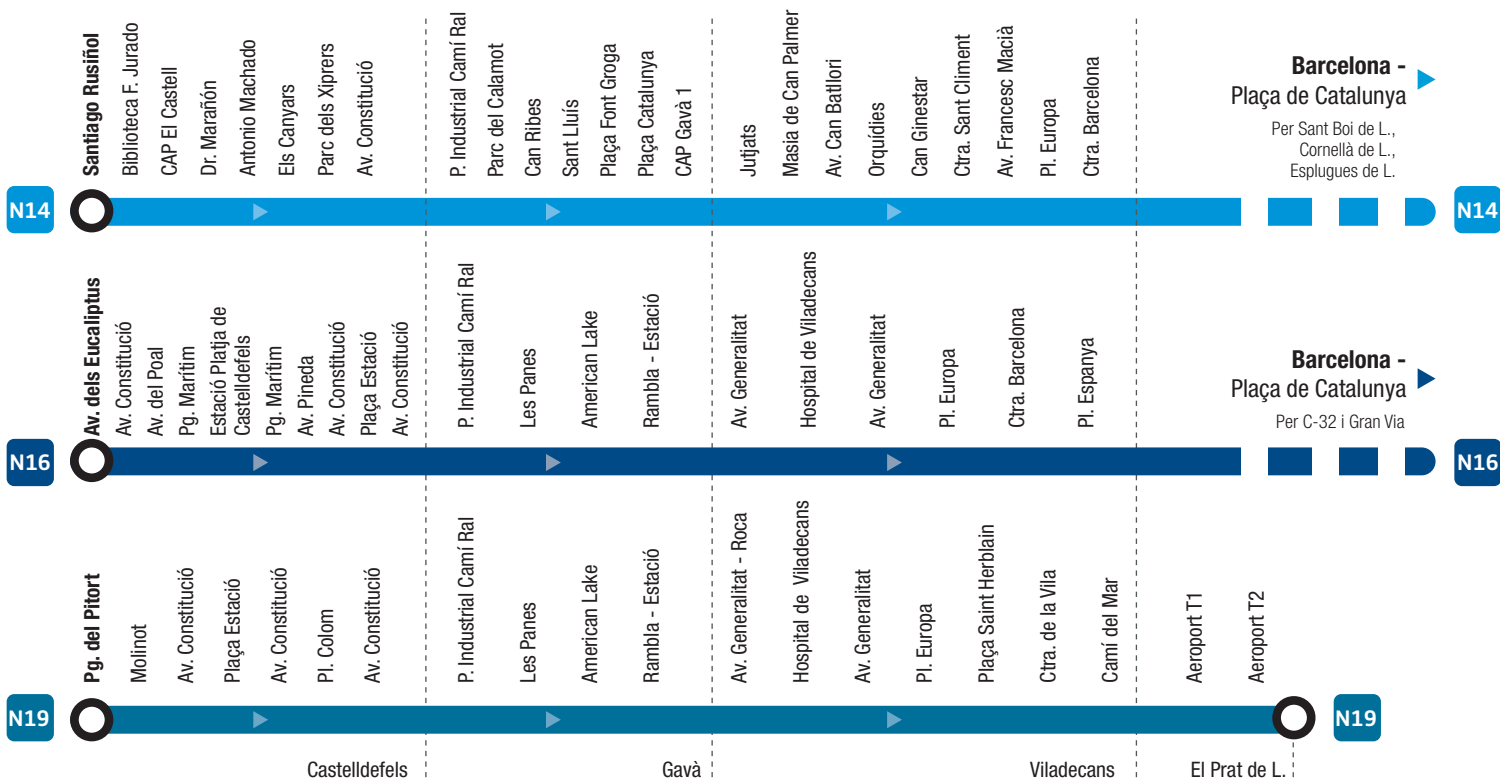

Al Nitbus, pots demanar baixar fora d'una parada a **Castelldefels, Gavà i Viladecans** N14, N16 i N19

Baixada a demanda als tres municipis a les línies N14, N16 i N19

Aquest servei s'adreça a persones en situació de vulnerabilitat o risc imminent, que poden demanar **baixar fora de les parades delimitades** als recorreguts del Nitbus.

Com funciona?

Cal avisar prèviament el conductor, que aturarà el vehicle en el lloc més pròxim i segur, **sempre en un tram urbà** i al costat de la vorera, o sobre un pas de vianants.

S'haurà de baixar per la porta davantera de l'autobús.

N16, línia ràpida nocturna

La línia N16 connecta **cada 20 minuts** l'avinguda de Bellamar de **Castelldefels** amb la plaça de Catalunya a **Barcelona**.

Entre Viladecans i l'Hospitalet de Llobregat fa el recorregut per l'autopista C-32, sense parades fins a l'Hospital de Bellvitge.

Consulta el servei de baixada a demanda a totes les línies de Nitbus