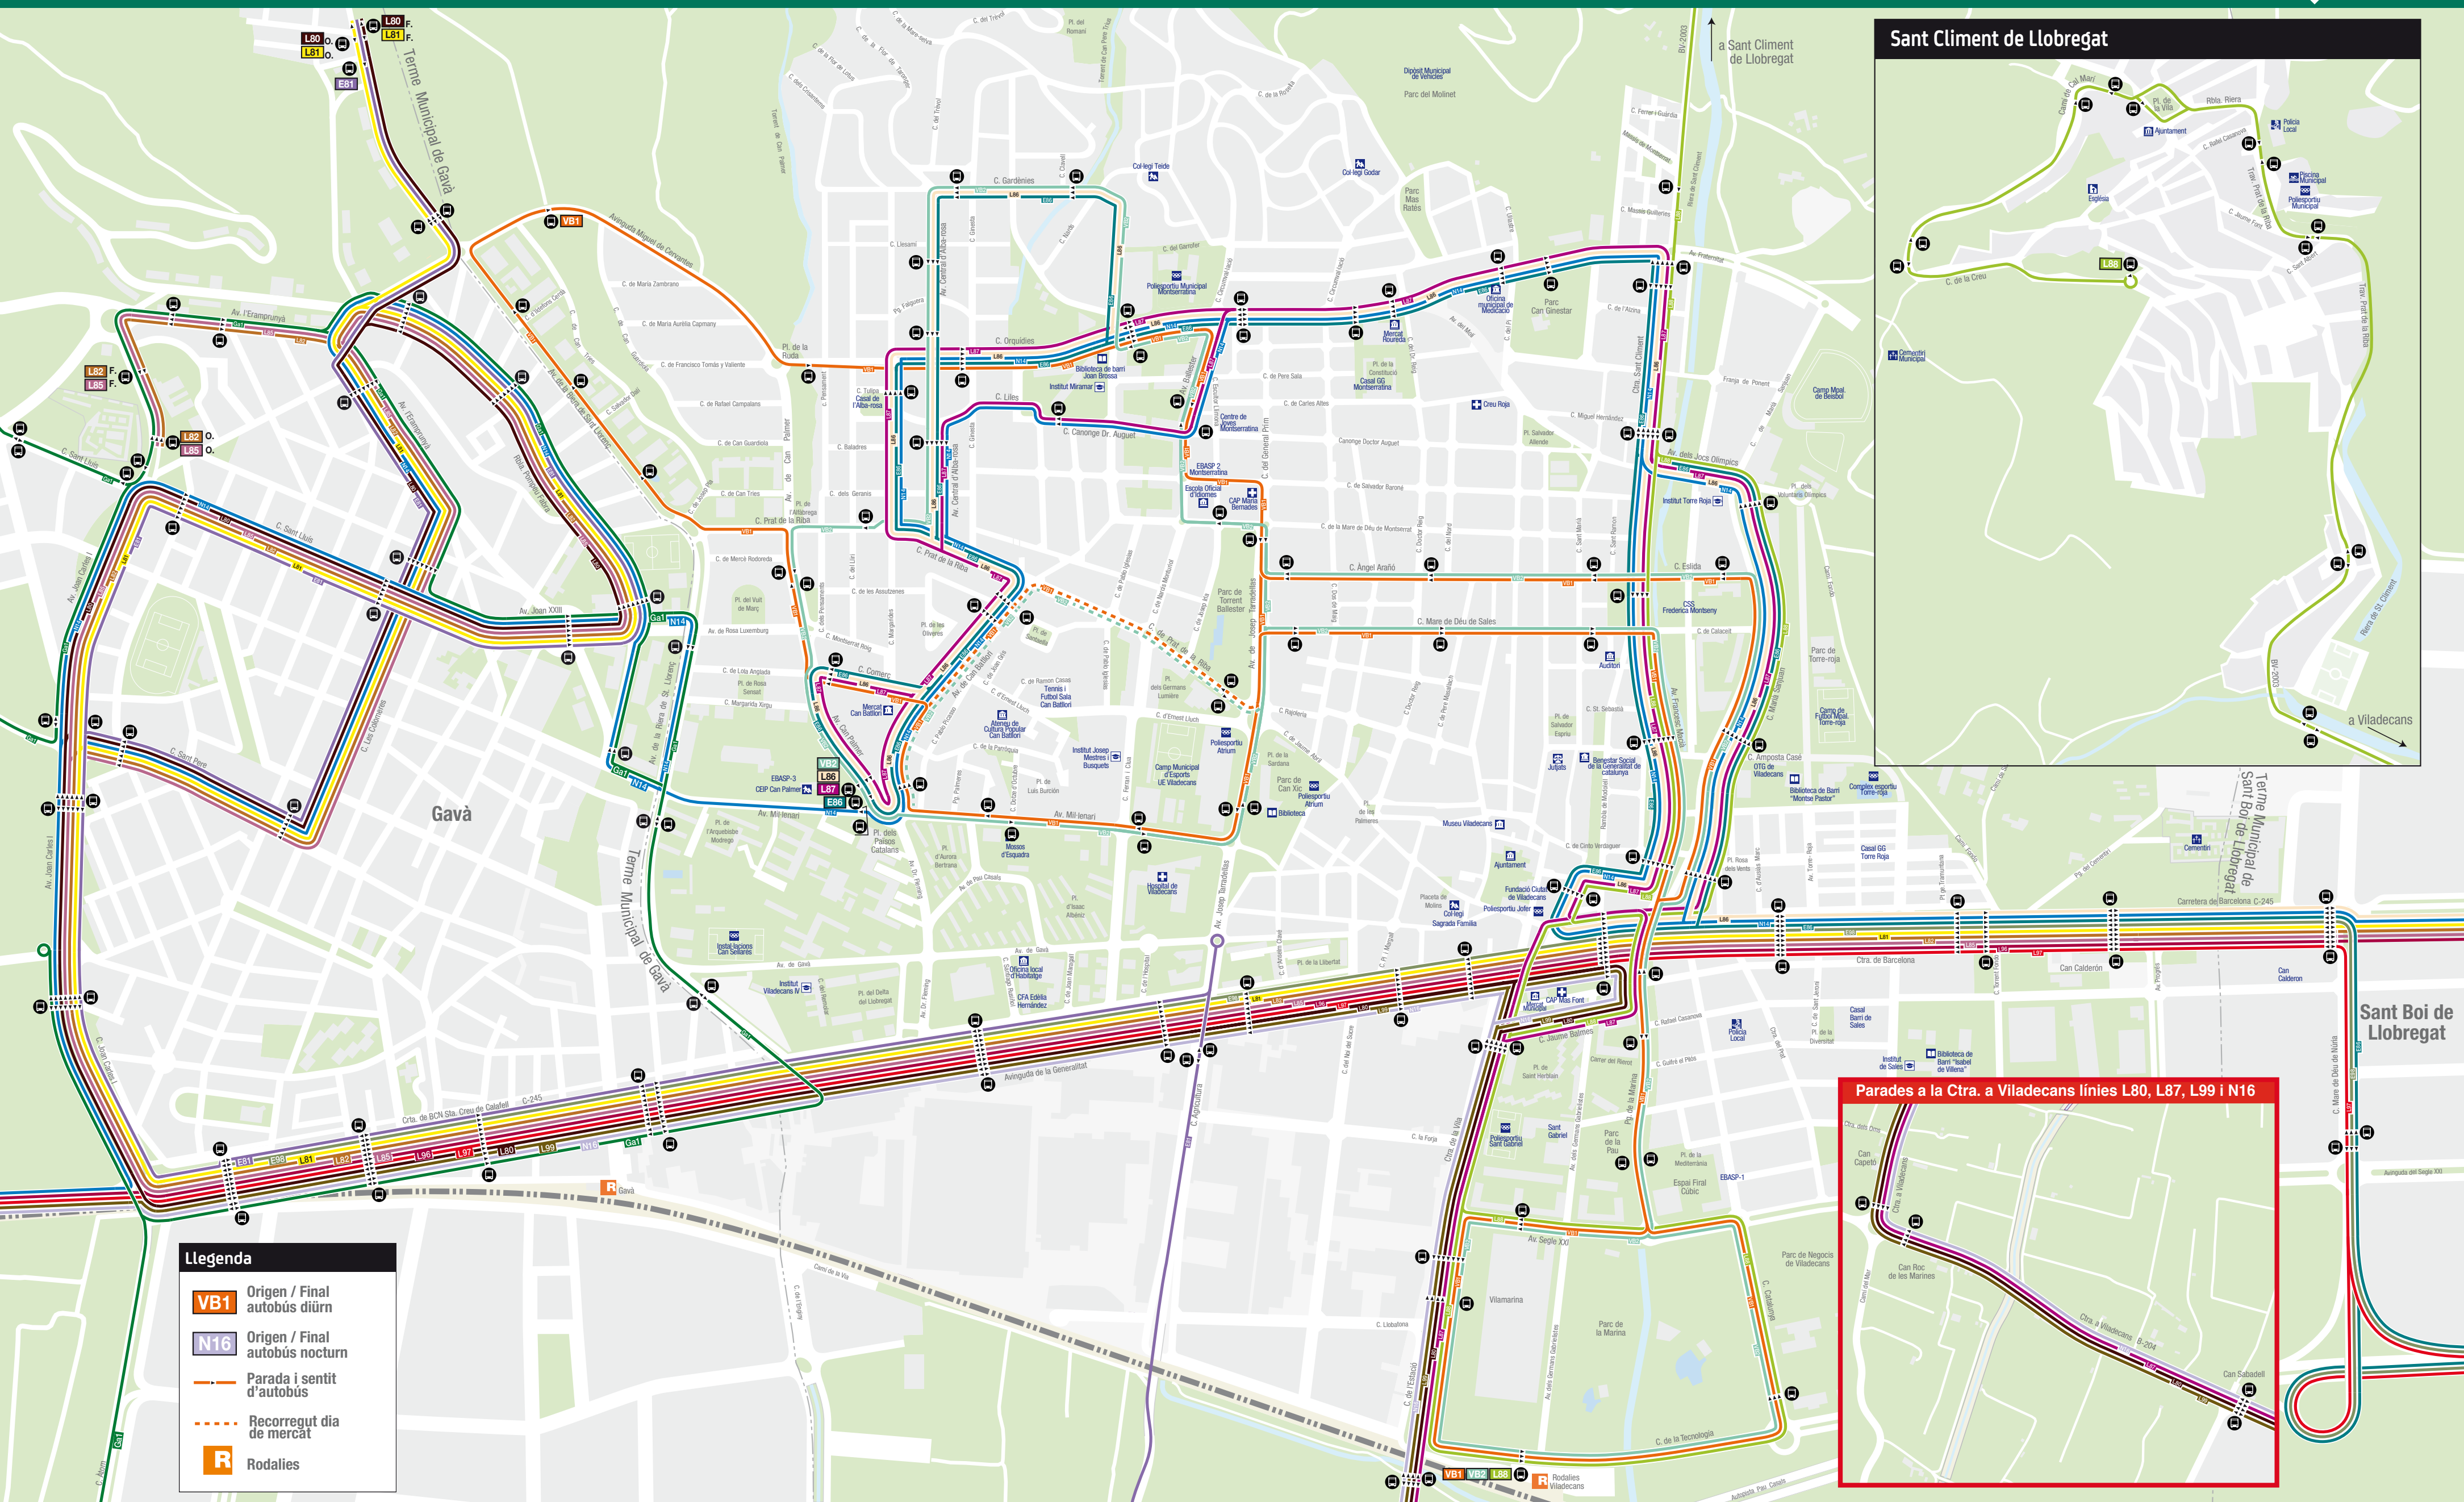

# Viladecans - Sant Climent de Llobregat

Sant Climent de Llobregat

<b>VB1</b>	<b>Viladecans Viladecans</b>	Estació Rodalies Can Guardiola
<b>VB2</b>	<b>Viladecans Viladecans</b>	Estació Rodalies Can Palmer
<b>E81</b>	<b>Barcelona Gavà</b>	Pl. Espanya / Can Tries / Riera de St. Llorenç
<b>E86</b>	<b>Viladecans Barcelona</b>	Can Palmer / Pl. Espanya
<b>E98</b>	<b>Barcelona Gavà</b>	Pl. Reina M. Cristina / Les Planes
<b>Ga1</b>	<b>Gavà Gavà Mar</b>	Ca'n Espinós / La Sentiu / Av. d'Europa
<b>L80</b>	<b>Barcelona Gavà</b>	Av. Paral·lel / Pl. Espanya / Can Tries / Riera de St. Llorenç
<b>L81</b>	<b>Barcelona Gavà</b>	Av. Paral·lel / Pl. Espanya / Can Tries / Riera de St. Llorenç
<b>L82</b>	<b>L'Hospitalet de L. Gavà</b>	Ciutat de la Justícia / Av. Joan Carles I
<b>L85</b>	<b>L'Hospitalet de L. Gavà</b>	Ciutat de la Justícia / Av. Carrilet / Av. Joan Carles I / Av. l'Eramprunyà
<b>L86</b>	<b>Viladecans Barcelona</b>	Av. Can Palmer / Can Palmer / Av. Paral·lel / Pl. Espanya
<b>L87</b>	<b>Viladecans Barcelona</b>	Av. Can Palmer / Can Palmer / Av. Paral·lel / Pl. Espanya
<b>L88</b>	<b>Viladecans St. Climent de L.</b>	Estació Rodalies La Rodera
<b>L96</b>	<b>St. Boi de L. Castelldefels</b>	Estació FGC Bellamar Av. Eucaliptus
<b>L97</b>	<b>Barcelona Castelldefels</b>	Pl. Reina M. Cristina / Bellamar Av. Eucaliptus
<b>L99</b>	<b>Castelldefels El Prat de L.</b>	Pg. del Pitort / Terminal Aeroport T1
<b>N14</b>	<b>Barcelona Castelldefels</b>	Pl. Catalunya / Centre Vila
<b>N16</b>	<b>Barcelona Castelldefels</b>	Pl. Catalunya / Bellamar