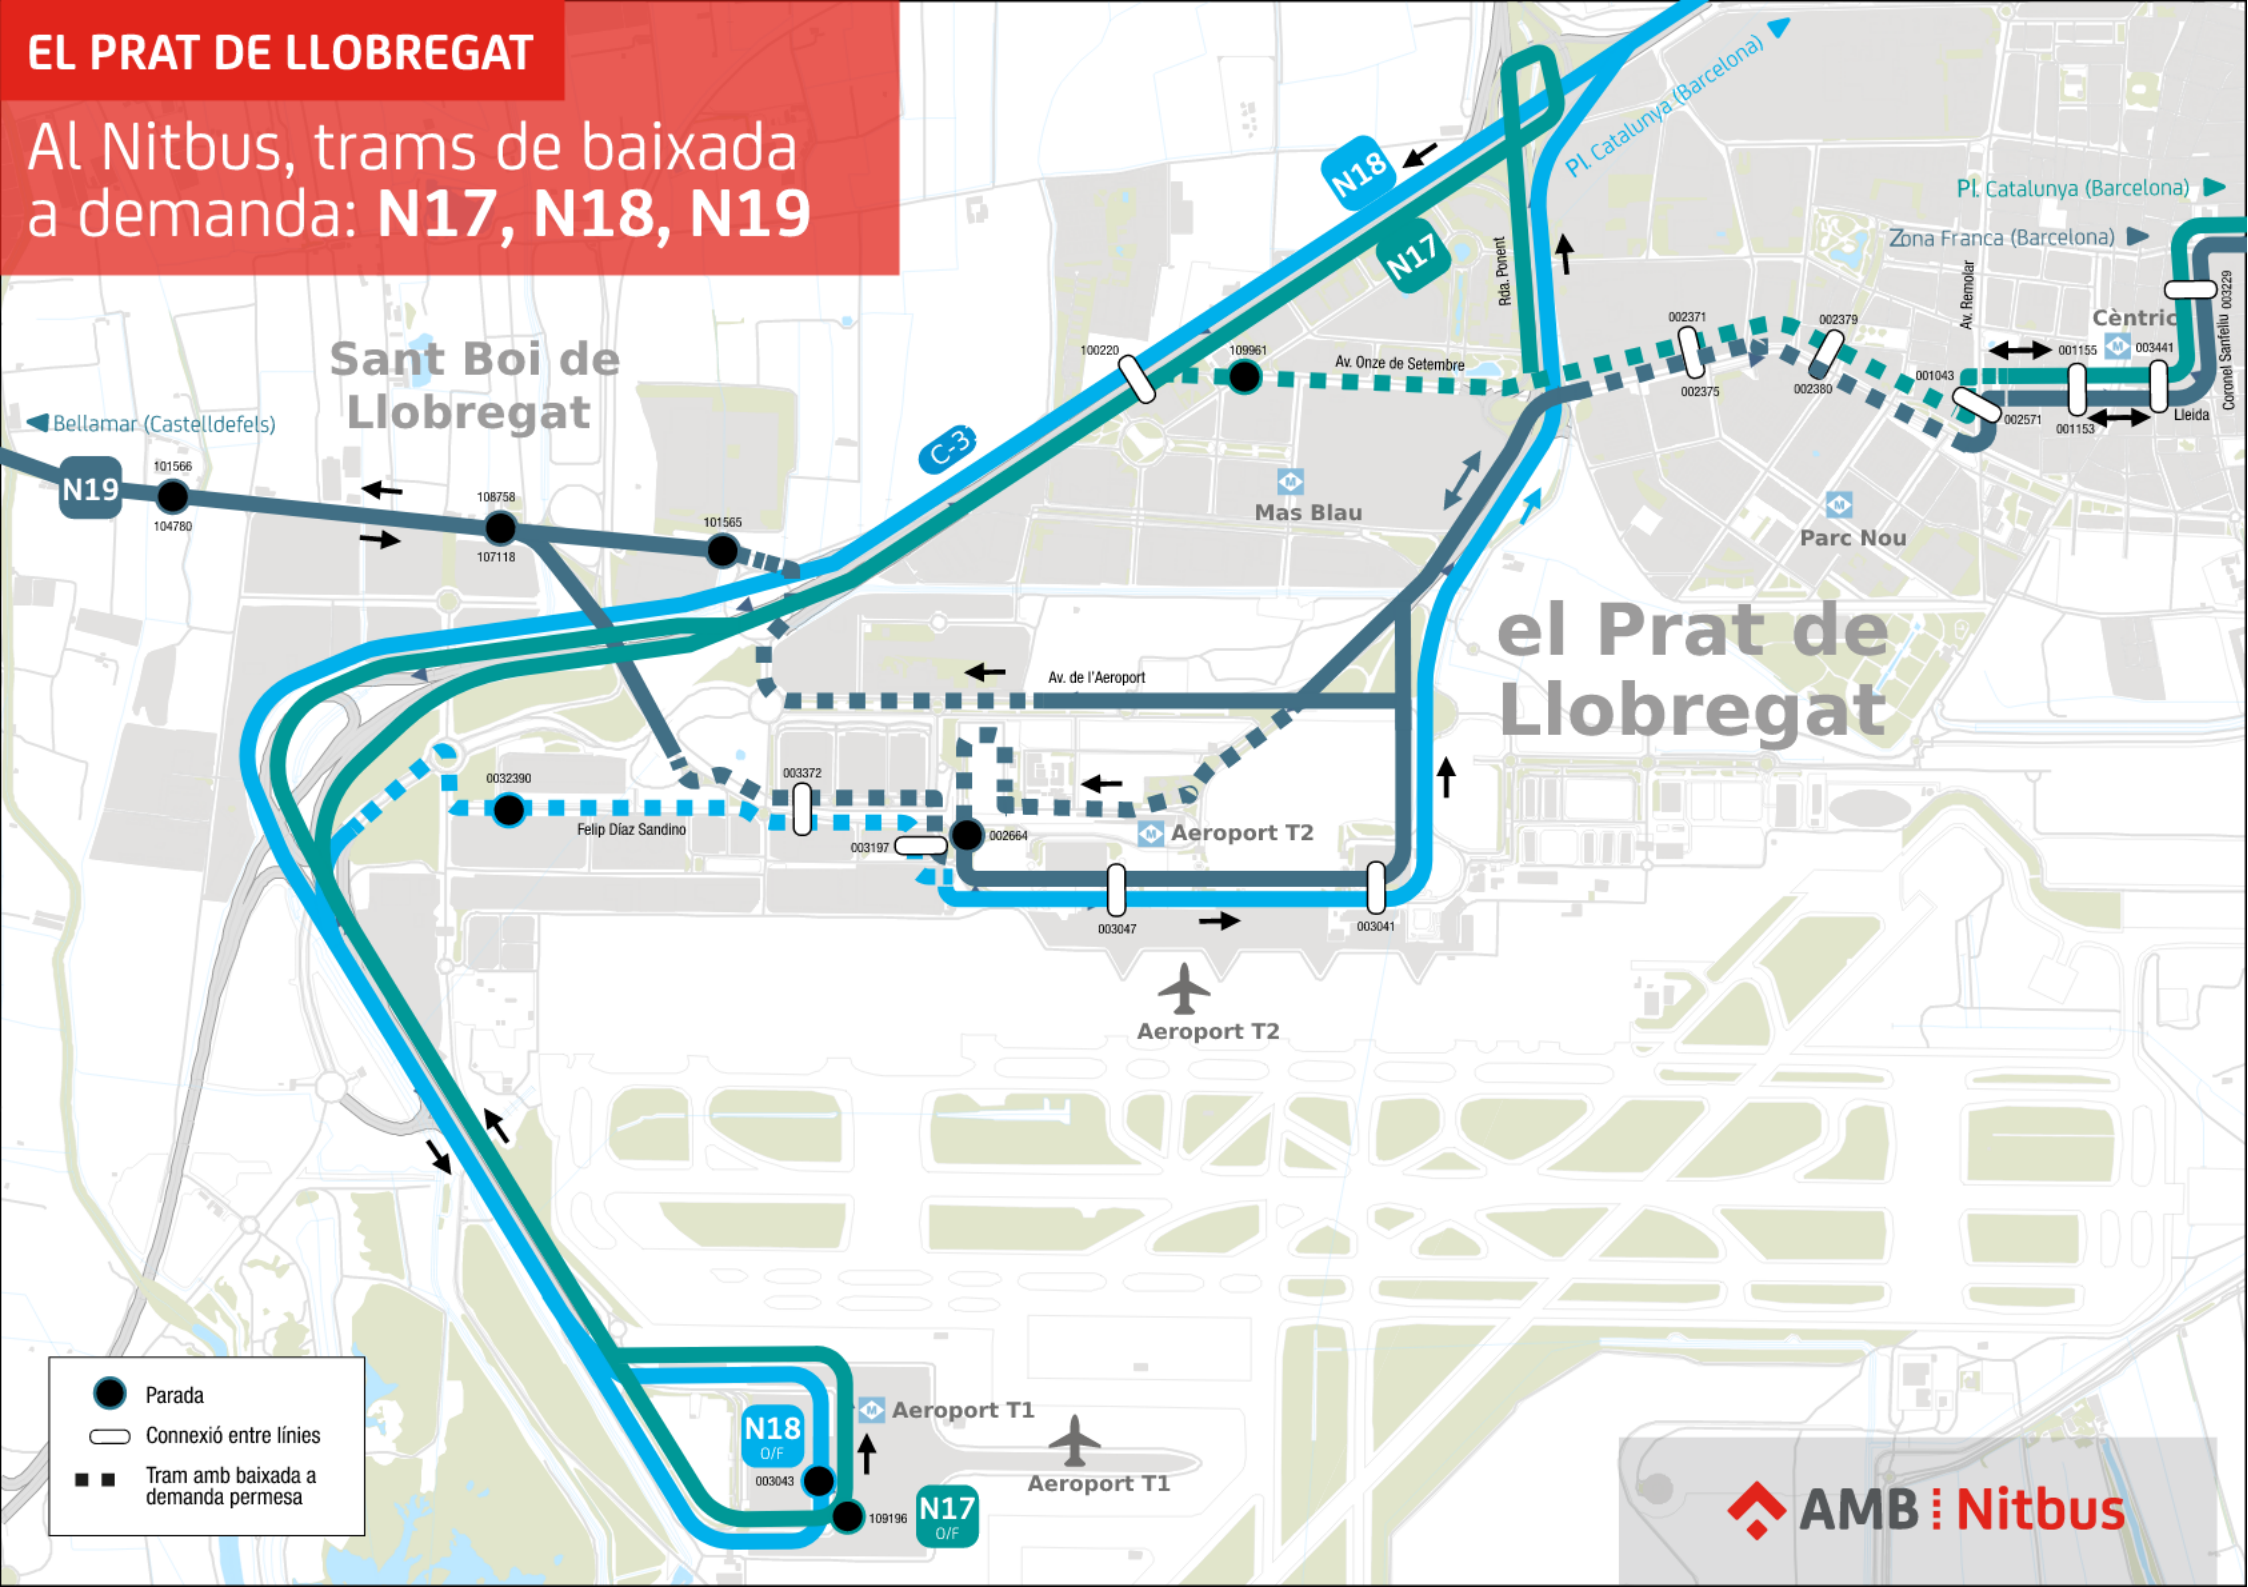

EL PRAT DE LLOBREGAT

Al Nitbus, trams de baixada a demanda: **N17, N18, N19**

- Parada
- Connexió entre línies
- ■ Tram amb baixada a demanda permesa